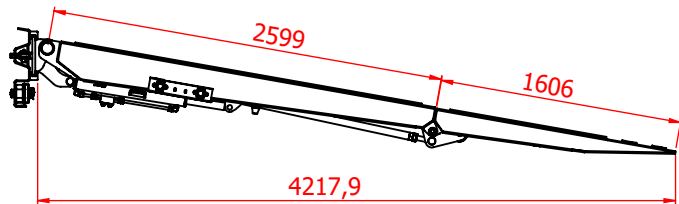

lock  
0  
500  
1000  
1500  
2000  
2500  
3000  
3500  
4000  
4500  
5000  
5500  
6000  
6200

Max: 1450  
Min: 410

Tasarım Ram Trailer	RESİM NO.	4 dingilli		A3
	AĞIRLIK:	ÖLÇEK:1:65	SAYFA 1 / 1	