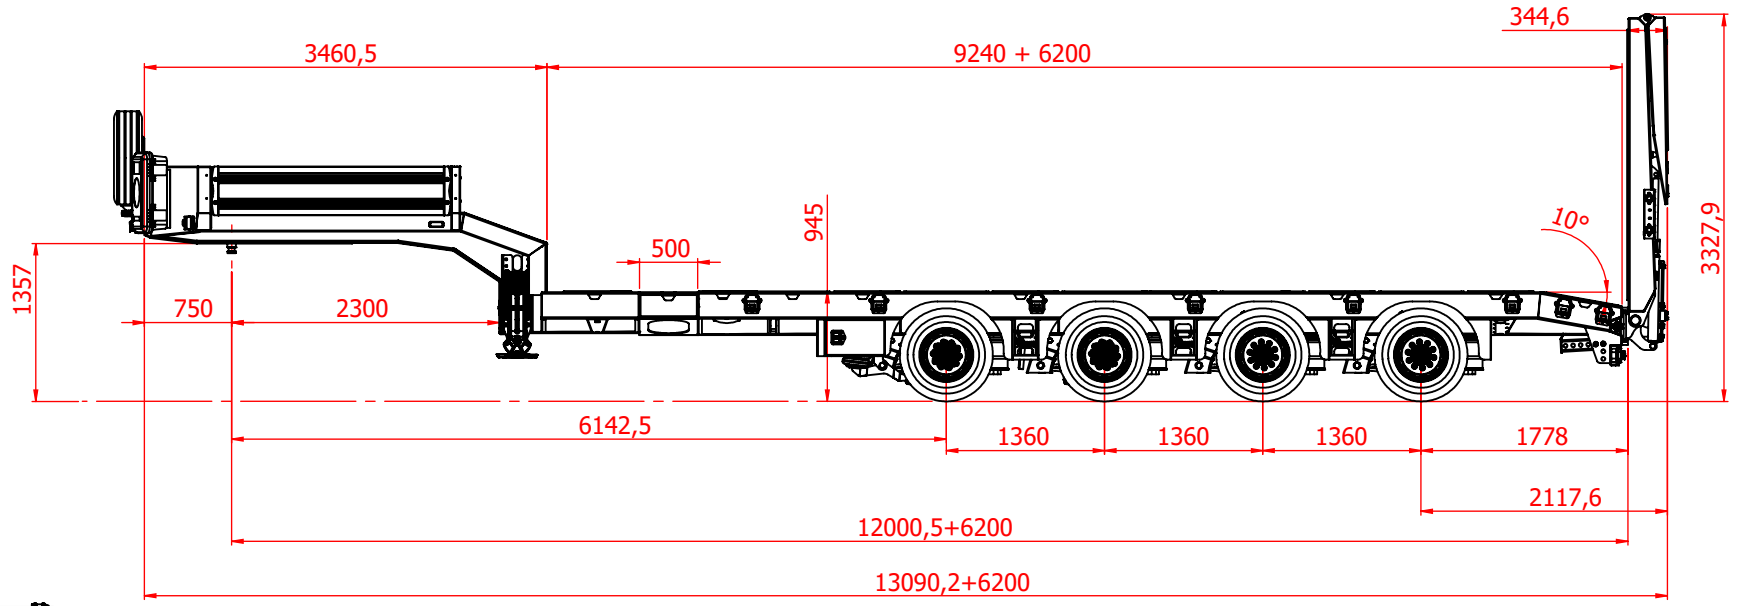

lock  
0  
500  
1000  
1500  
2000  
2500  
3000  
3500  
4000  
4500  
5000  
5500  
6000  
6200

Max: 1450  
Min: 410

Tasarım Ram Trailer	RESİM NO.	4 dingilli		A3
	AĞIRLIK:	ÖLÇEK:1:65	SAYFA 1 / 1	