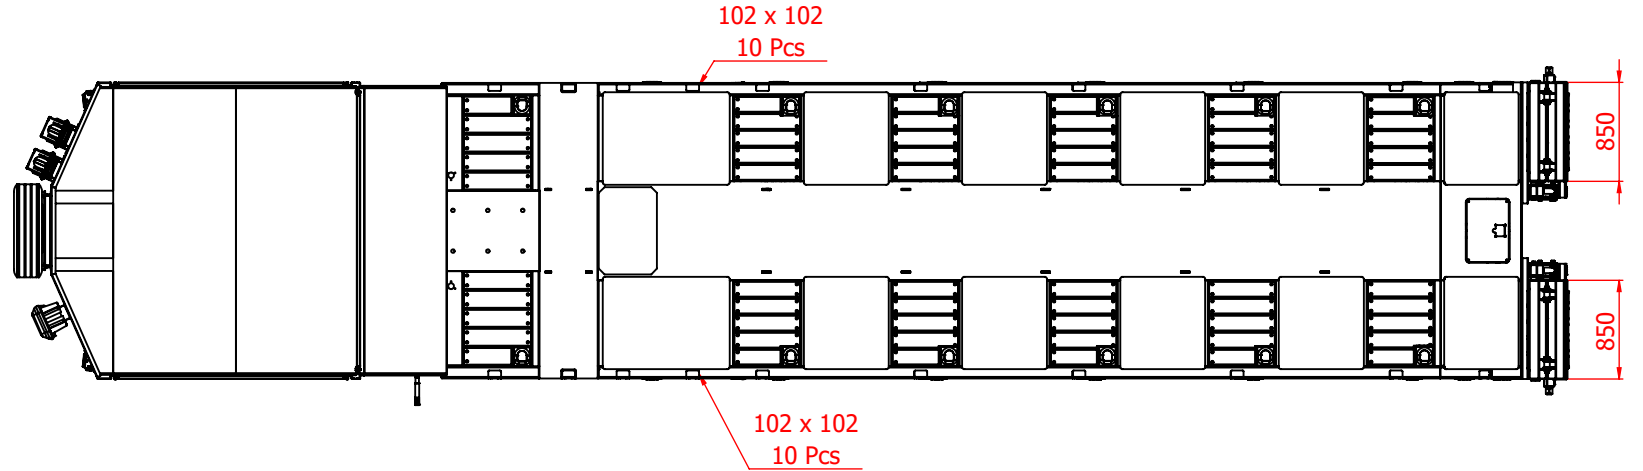

lock  
0  
500  
1000  
1500  
2000  
2500  
3000  
3500  
4000  
4500  
5000  
5500  
6000  
6200

Max: 1450  
Min: 410

Tasarım Ram Trailer	RESİM NO.	4 dingilli		A3
	AĞIRLIK:	ÖLÇEK:1:65	SAYFA 1 / 1	