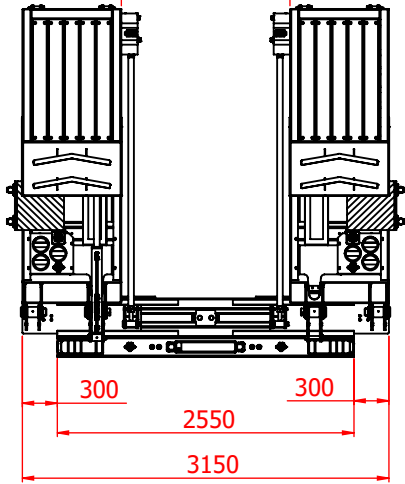

lock  
0  
500  
1000  
1500  
2000  
2500  
3000  
3500  
4000  
4500  
5000  
5500  
6000  
6200

Max: 1450  
Min: 410

Tasarım Ram Trailer	RESİM NO.	4 dingilli		A3
	AĞIRLIK:	ÖLÇEK:1:65	SAYFA 1 / 1	